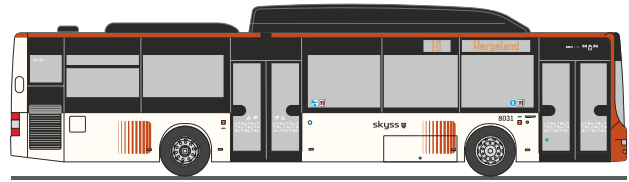

MAN Lion's City CNG
„Skyss“
72723 | 1:87 | NO | 32,90 €