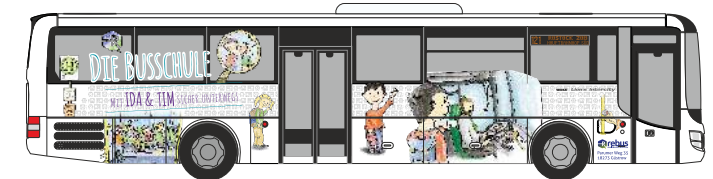

MAN Lions Intercity
„Rebus - Busschule Rostock“
74707 | 1:87 | D | 31,90 €