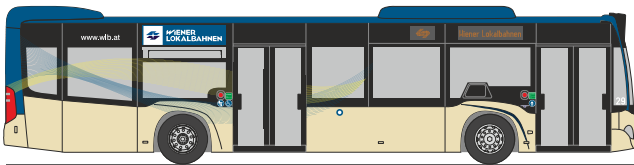

MERCEDES-BENZ Citaro '15
„Wiener Lokalbahn“
73428 | 1:87 | AT | 31,90 €