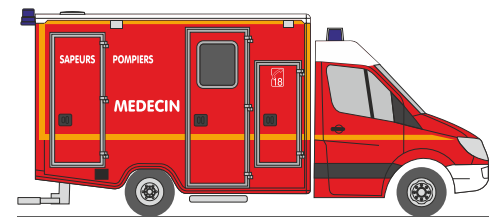

VOLKSWAGEN T5
„Stadtpolizei Zürich“
51903 | 1:87 | CH | 14,90 €

VOLKSWAGEN Caddy Maxi ´11
„Flughafenfeuerwehr Köln/Bonn“
52710 | 1:87 | D | 14,90 €

VOLKSWAGEN Golf 7 Variant
„Berufsfeuerwehr Kiel“
53307 | 1:87 | D | 13,90 €

VOLKSWAGEN T5 GP
„Emergency Medical Service, Thüringen“
53622 | 1:87 | D | 14,90 €

WIETMARSCHER Ambulanzf. - RTW
„DRK Kreisverband Berlin-City e.V.“
61740 | 1:87 | D | 20,90 €

WIETMARSCHER Ambulanzf. - RTW
„Sapeurs Pompiers“
61786 | 1:87 | FR | 20,90 €