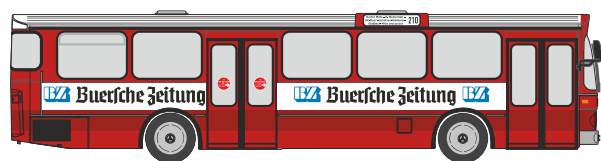

MERCEDES-BENZ O 305
„Frecke Reisen - Buerche Zeitung“
74314 | 1:87 | D | 33,90 €