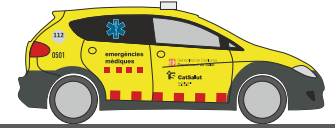

Made in Germany

NEUHEITEN 01.-02.2018

RIETZEAUTOMODELLE

AUTOMODELLE
IN PERFEKTION

VOLKSWAGEN T5 GP
„Bauunternehmen Max Bögl“
31623 | 1:87 | D | 13,90 €

VOLKSWAGEN T5
„Rheinbahn Düsseldorf“
31902 | 1:87 | D | 14,90 €