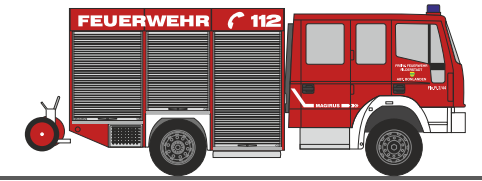

MAGIRUS Eurofire LF 16/12
„Feuerwehr Filderstadt“
68127 | 1:87 | D | 25,90 €