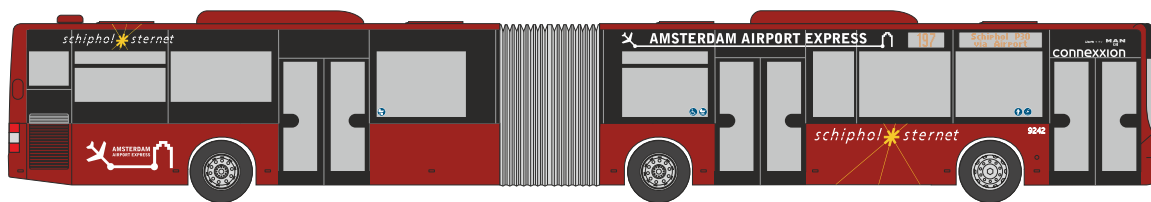

MAN Lion's City G
„Connexion-Sternet“
72761 | 1:87 | NL | 35,90 €