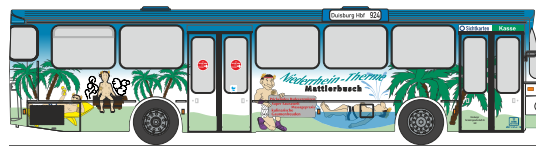

collectors edition

collectors edition

MERCEDES-BENZ O 305
„DVG - Niederrheintherme, Duisburg“
74315 | 1:87 | D | 33,90 €