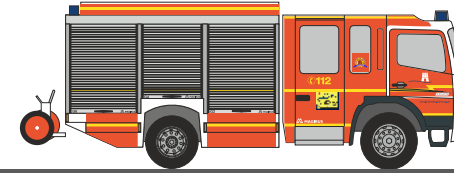

MAGIRUS HLF 20 Lohr
„Feuerwehr Hamburg - Stellingen“
68308 | 1:87 | D | 26,90 €