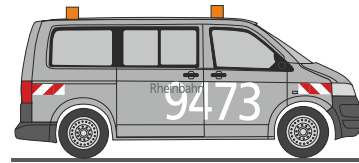

Made in Germany

NEUHEITEN 01.-02.2018

RIETZEAUTOMODELLE

AUTOMODELLE
IN PERFEKTION

VOLKSWAGEN T5 GP
„Bauunternehmen Max Bögl“
31623 | 1:87 | D | 13,90 €

VOLKSWAGEN T5
„Rheinbahn Düsseldorf“
31902 | 1:87 | D | 14,90 €