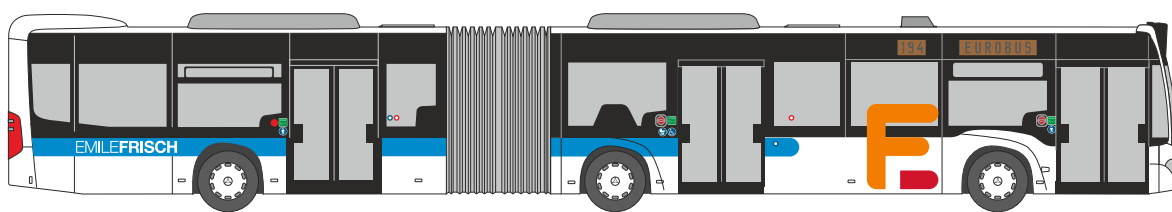

MERCEDES-BENZ Citaro G '15
„Emile Frisch“
73618 | 1:87 | LU | 35,90 €