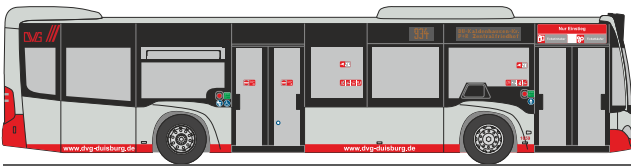

MAN Lion's City E6
„Postbus Verbundlinie“
72722 | 1:87 | AT | 31,90 €

MAN Lion's City CNG
„Skyss“
72723 | 1:87 | NO | 32,90 €

SOLARIS Urbino 12'14
„Regiobus Tirol“
73019 | 1:87 | AT | 31,90 €

SOLARIS Urbino 12'14
„Omnibus Vogel“
73022 | 1:87 | D | 31,90 €