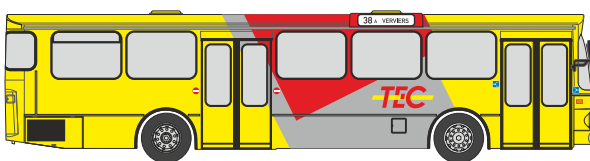

MERCEDES-BENZ O 305
„TEC“
74313 | 1:87 | BE | 33,90 €