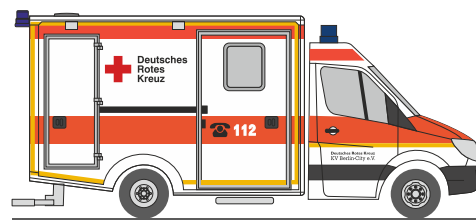

VOLKSWAGEN T5
„Stadtpolizei Zürich“
51903 | 1:87 | CH | 14,90 €

VOLKSWAGEN Caddy Maxi ´11
„Flughafenfeuerwehr Köln/Bonn“
52710 | 1:87 | D | 14,90 €

VOLKSWAGEN Golf 7 Variant
„Berufsfeuerwehr Kiel“
53307 | 1:87 | D | 13,90 €

VOLKSWAGEN T5 GP
„Emergency Medical Service, Thüringen“
53622 | 1:87 | D | 14,90 €

WIETMARSCHER Ambulanzf. - RTW
„DRK Kreisverband Berlin-City e.V.“
61740 | 1:87 | D | 20,90 €

WIETMARSCHER Ambulanzf. - RTW
„Sapeurs Pompiers“
61786 | 1:87 | FR | 20,90 €