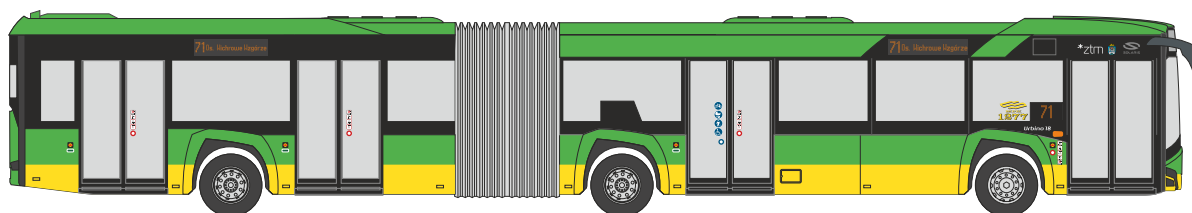

SOLARIS Urbino 18 '14
„MPK Poznan“
73122 | 1:87 | PL | 35,90 €

MERCEDES-BENZ Citaro G '15
„Holding Graz Linien“
73617 | 1:87 | AT | 35,90 €

MERCEDES-BENZ Citaro G '15
„Emile Frisch“
73618 | 1:87 | LU | 35,90 €