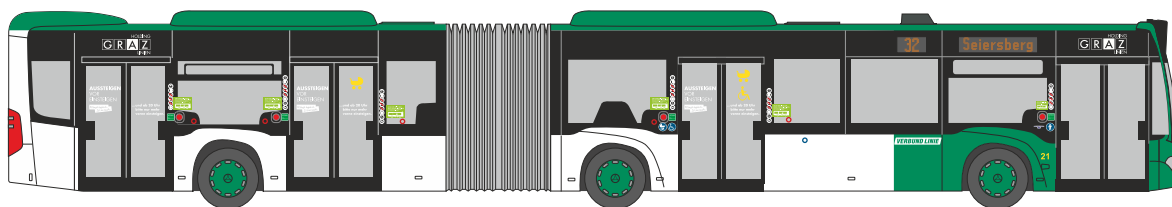

MERCEDES-BENZ Citaro G '15
„Holding Graz Linien“
73617 | 1:87 | AT | 35,90 €