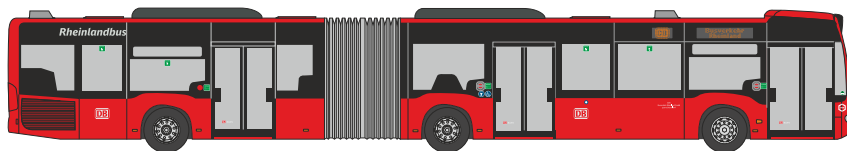

BAHN
edition Nr. 55

BAHN
edition Nr. 56

MERCEDES-BENZ Citaro G ´11
„DB Rheinlandbus“
68830 | 1:87 | D | 35,90 €

alle Preise inkl. 19% MwSt.