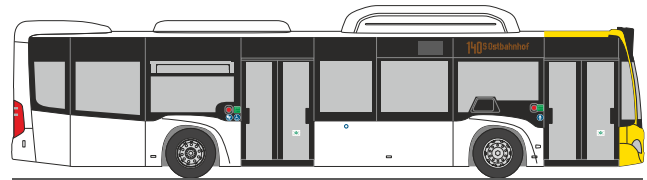

MERCEDES-BENZ Citaro '15 NGT
„BVG - Testfahrzeug“
73427 | 1:87 | D | 31,90 €