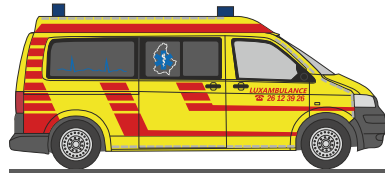

VOLKSWAGEN T5
„Luxambulance“
51895 | 1:87 | LU | 14,90 €