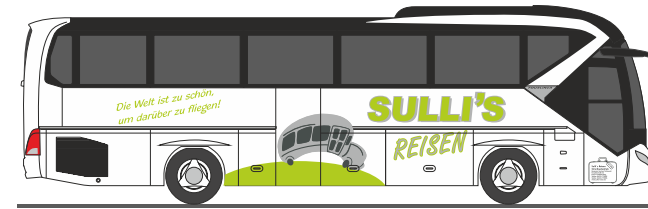

NEOPLAN Tourliner ´16
„Sulli's Reisen, Heltersberg“
73809 | 1:87 | D | 31,90 €