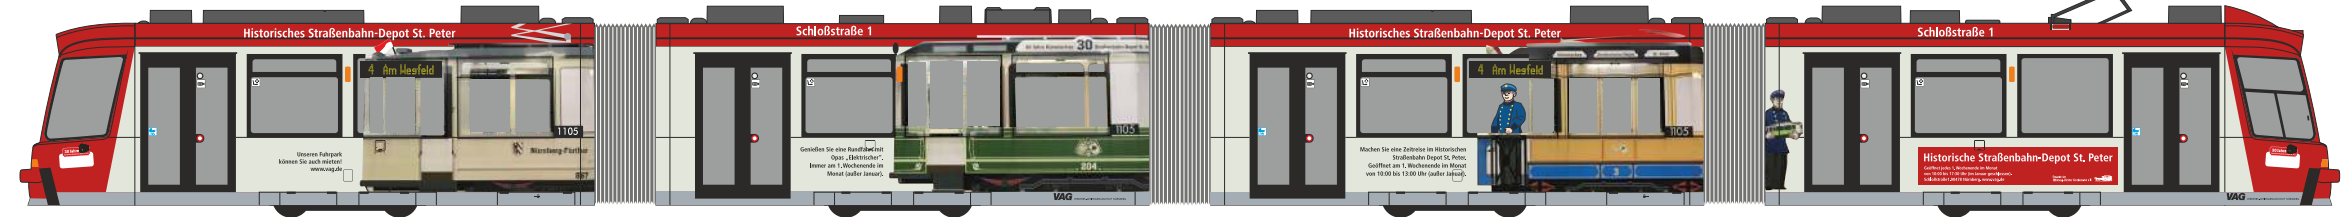

ADTRANZ GT8
„30 Jahre Depot St. Peter, Nürnberg“
STRA01030 | 1:87 | D | 149,90 €