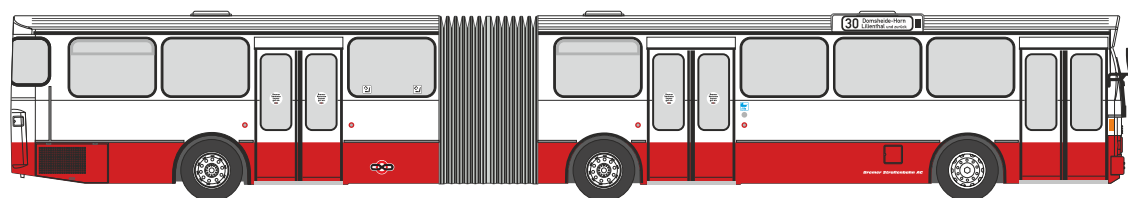

SOLARIS Urbino 18 '14
„MPK Poznan“
73122 | 1:87 | PL | 35,90 €

MERCEDES-BENZ Citaro G '15
„Holding Graz Linien“
73617 | 1:87 | AT | 35,90 €

MERCEDES-BENZ Citaro G '15
„Emile Frisch“
73618 | 1:87 | LU | 35,90 €