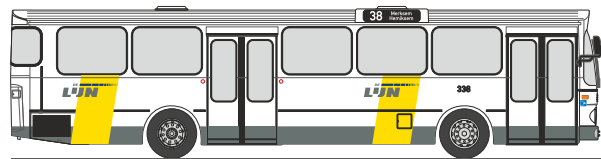

MERCEDES-BENZ O 305
„De Lijn“
74312 | 1:87 | BE | 33,90 €