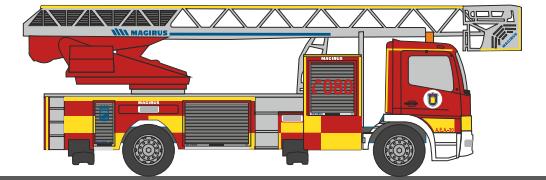

MERCEDES-BENZ Atego DLK
„Bomberos de Malaga“
71615 | 1:87 | ES | 28,90 €