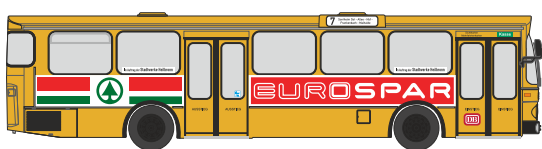

BAHN
edition Nr. 55

BAHN
edition Nr. 56

MERCEDES-BENZ O 305
„Stadtwerke Heilbronn - Spar“
74311 | 1:87 | D | 33,90 €

alle Preise inkl. 19% MwSt.