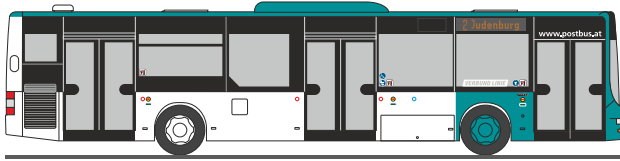

MAN Lion's City E6
„Postbus Verbundlinie“
72722 | 1:87 | AT | 31,90 €